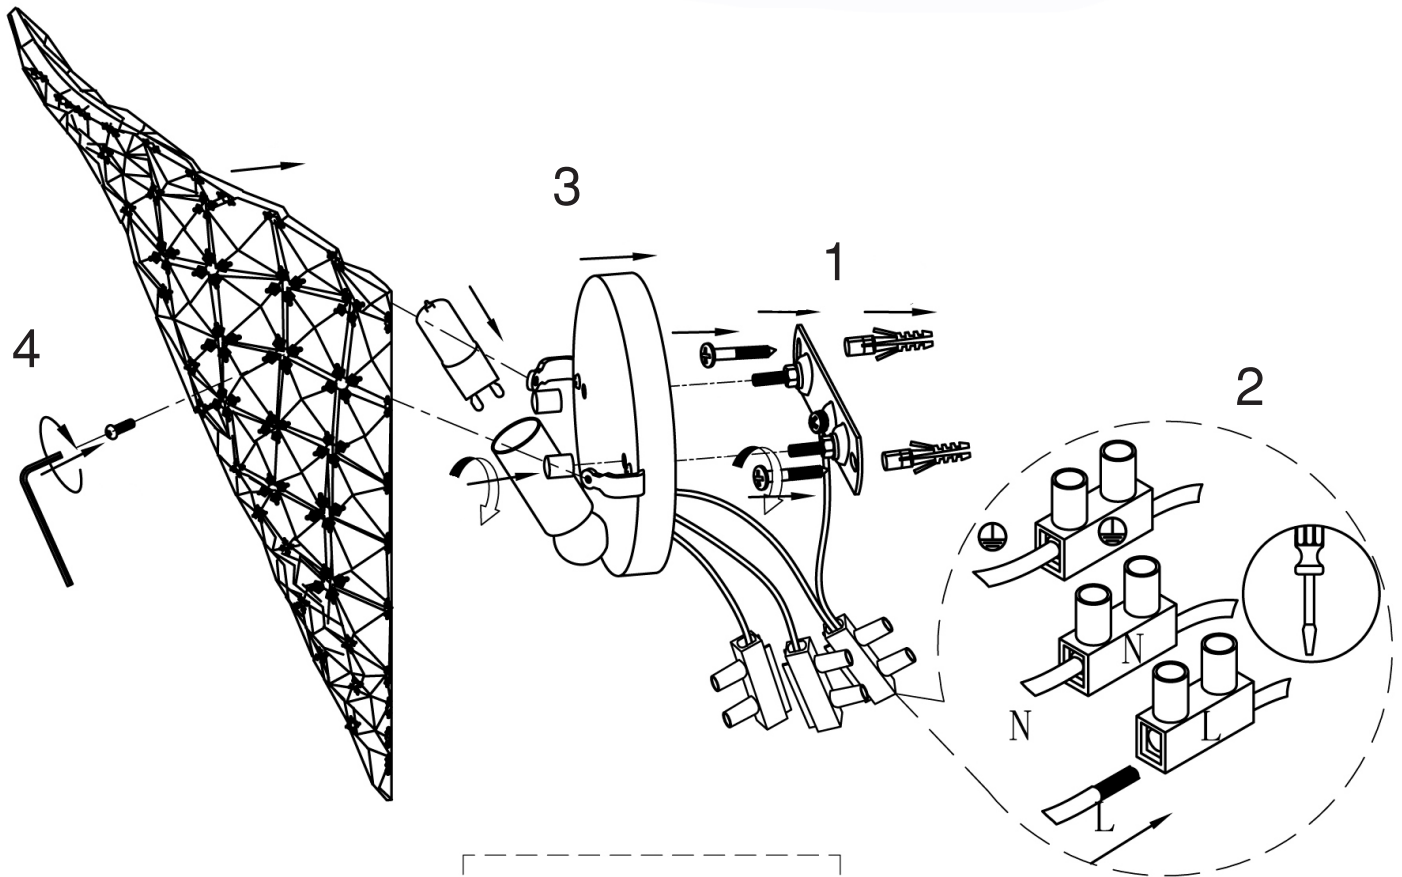

Sandra Collection

INSTRUCCIONES DE MONTAJE
ASSEMBLING INSTRUCTIONS
ARTÍCULO/ ITEM : 16 0785

ATENCIÓN: Tenga cuidado en el manejo de los cristales, puede cortarse.

CAUTION: Be careful when handle the crystals, you can hurt yourself.

TIPO DE BOMBILLAS/ LAMP TYPE: G9 máx. 42W

BOMBILLAS INCLUIDAS / LIGHT BULBS INCLUDED

BOMBILLAS NO SUJETAS A RECLAMACIÓN/ FREE LIGHT BULBS, CLAIMS ON THEM WON'T BE ACCEPTED.

TIEMPO APROXIMADO DE MONTAJE 15 minutos./APPROXIMATE ASSEMBLY TIME 15 minutes.